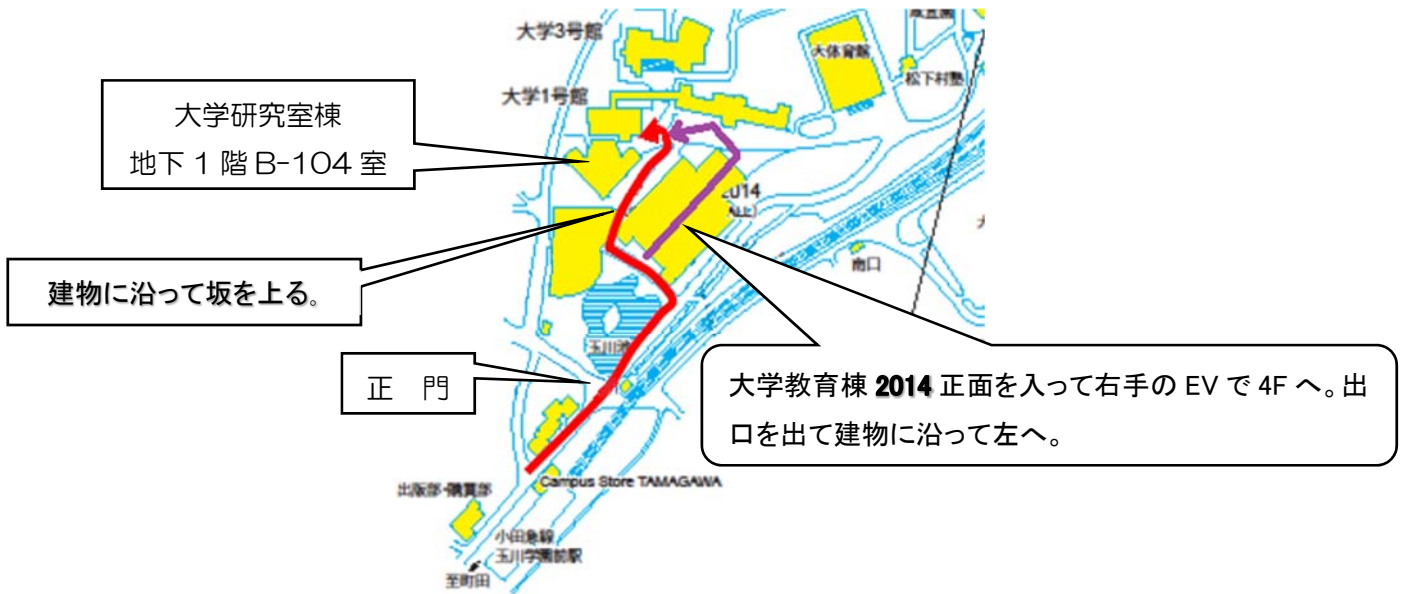

会場案内

- 小田急線「玉川学園前」駅 北口より、新宿方面へ進み、正門へ到着します。(徒歩3分)

- 新宿より〈快速急行〉に乗車し、「新百合ヶ丘」にて〈各停〉〈区間準急〉〈準急〉に乗り換え(約30分)
- 小田原より〈快速急行〉に乗車し、「町田」にて〈各停〉〈区間準急〉〈準急〉に乗り換え(約60分)
- 横浜よりJR横浜線「町田」にて小田急線〈各停〉〈区間準急〉〈準急〉に乗り換え(約45分)
- 八王子よりJR横浜線「町田」にて小田急線〈各停〉〈区間準急〉〈準急〉に乗り換え(約40分) 羽田空港から京急空港線に乗車し、「京急蒲田」で京急本線に乗り換え「横浜」へ。JR横浜線に乗り換え、「町田」で小田急線〈各停〉〈区間準急〉〈準急〉に乗り換え(約90分)